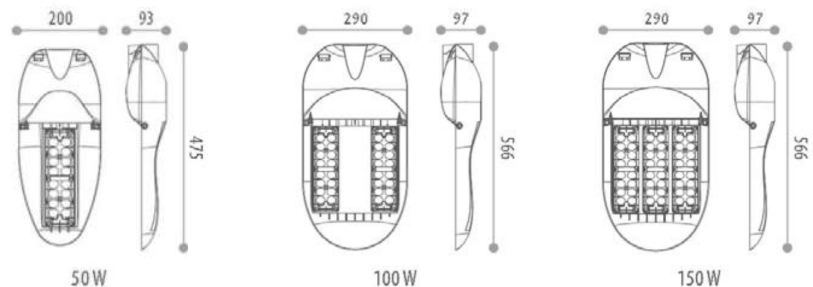

LED STREET LIGHT COBRA SERIES

IP65 | 140lm/w | 150°x80° | 80,000hr. | 5 years | Philips

סדרת גופי תאורת רחוב מקצועיים בעלי מבנה מודרני המתאים להארת כבישים, רחבות חניה ומעברים. הגוף עשוי אלומיניום עם צלעות קירור במבנה תרמי מיוחד ואפשרות נוחה לתחזוקה ועדשת פוליקרבונט פריזמטית המייצרת זווית פיזור אור רחבה במיוחד. מכלול תאורה מבוסס לדים של PHILIPS מסדרת LUXENON 3030 עם יעילות אורית גבוהה עד 140lm/w ואורך חיים של מעל 50,000 שעות עבודה. ספק כח תוצרת PHILIPS אחריות יצרן מלאה ל-5 שנים.

LIGHT DISTRIBUTION CURVE AND AVERAGE E(LX) FIGURE

Ratio of Mounting Height (of luminaries) to distance (between poles): 4:1
Designed to meet luminance and illuminance requirements for local to major roadway / street classifications.

OUTLINE DRAWING(MM)

SPECIFICATIONS

| | | |
|-----------------------------|-------------|----------------------------|
| Operating temperature range | | -30°C to +45°C |
| Driver Vender | | Philips |
| LED Vender | | Philips |
| Smart control options | | Photo cell / 1-10V dimming |
| Material | Structure | Die casting ADC12 |
| | Rim finish: | Powder coated |
| | Lens: | Polycarbonate |
| Color | | Gray |
| IP grade | | IP65 |
| IES/LDT file | | Available |