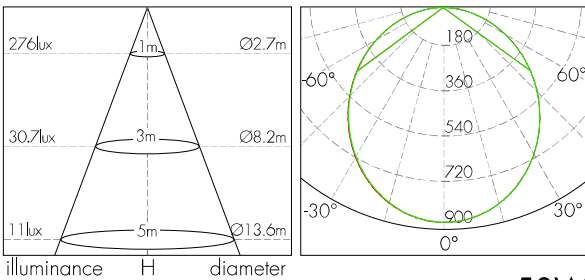

אופטיקה:

כיסוי אקרילי חלבי למניעת סנוור המייצר שטיפה אורית אחידה בכל הגוף התאורה זווית הארה: 120°

אופן התקנה:

התקנה קלה ונוחה ללא צורך בפתיחת גוף התאורה ניתן להתקין כגוף תלוי באמצעות סט אביזרי תליה מתאם (לרכישה בנפרד)

תקנים:

מכון התקנים הישראלי - ת"י 20 חלק 1

מידות:

מאפיינים טכניים:

עקומות פוטומטריות וגשרי תאורה:

35W

58W

90W