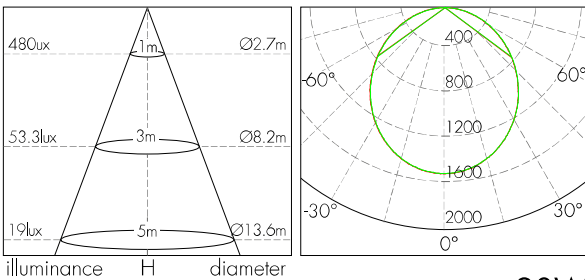

אופטיקה:

כיסוי אקרילי חלבי למניעת סנוור המייצר שטיפה אורית אחידה בכל הגוף התאורה זווית הארה: 120°

אופן התקנה:

התקנה קלה ונוחה ללא צורך בפתיחת גוף התאורה ניתן להתקין כגוף תלוי באמצעות סט אביזרי תליה מתאם (לרכישה בנפרד)

תקנים:

מכון התקנים הישראלי - ת"י 20 חלק 1

מידות:

מאפיינים טכניים:

עקומות פוטומטריות וגשרי תאורה:

35W

58W

90W