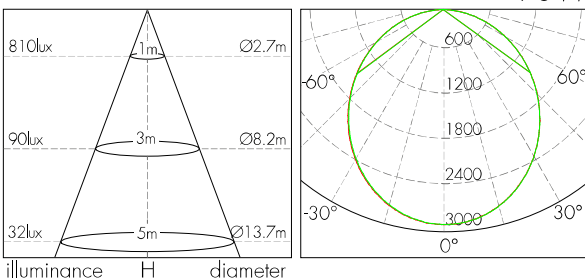

אופטיקה:

כיסוי אקרילי חלבי למניעת סנוור המייצר שטיפה אורית אחידה בכל הגוף התאורה זווית הארה: 120°

אופן התקנה:

התקנה קלה ונוחה ללא צורך בפתיחת גוף התאורה ניתן להתקין כגוף תלוי באמצעות סט אביזרי תליה מתאם (לרכישה בנפרד)

תקנים:

מכון התקנים הישראלי - ת"י 20 חלק 1

מידות:

מאפיינים טכניים:

עקומות פוטומטריות וגשרי תאורה:

35W

58W

90W