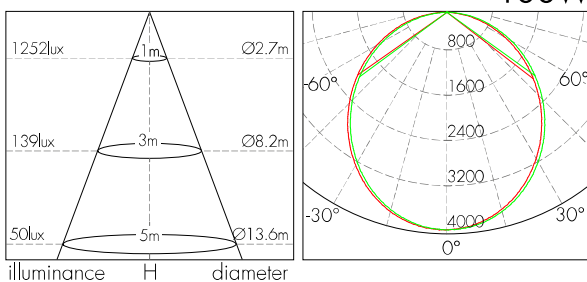

אופטיקה:

כיסוי אקרילי חלבי למניעת סנוור המייצר שטיפה אורית אחידה בכל הגוף התאורה זווית הארה: 120°

אופן התקנה:

התקנה קלה ונוחה ללא צורך בפתיחת גוף התאורה ניתן להתקין כגוף תלוי באמצעות סט אביזרי תליה מתאם (לרכישה בנפרד)

תקנים:

מכון התקנים הישראלי - ת"י 20 חלק 1

מידות:

עקומות פוטומטריות וגשרי תאורה:

40W

80W

138W

אביזרים נלווים: