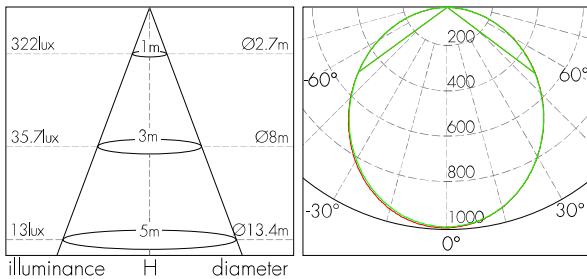

אופטיקה:

כיסוי אקרילי חלבי למניעת סנוור המייצר שטיפה אורית אחידה בכל הגוף התאורה זווית הארה: 120°

אופן התקנה:

התקנה קלה ונוחה ללא צורך בפתיחת גוף התאורה ניתן להתקין כגוף תלוי באמצעות סט אביזרי תליה מתאם (לרכישה בנפרד)

תקנים:

מכון התקנים הישראלי - ת"י 20 חלק 1

מידות:

עקומות פוטומטריות וגשרי תאורה:

40W

80W

138W

אביזרים נלווים: