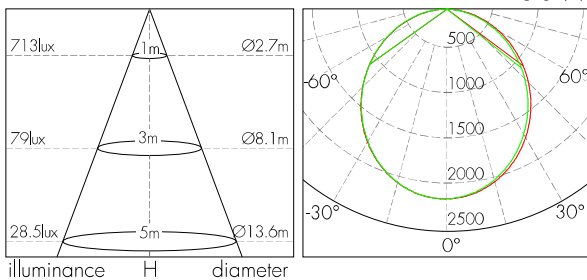

אופטיקה:

כיסוי אקרילי חלבי למניעת סנוור המייצר שטיפה אורית אחידה בכל הגוף התאורה זווית הארה: 120°

אופן התקנה:

התקנה קלה ונוחה ללא צורך בפתיחת גוף התאורה ניתן להתקין כגוף תלוי באמצעות סט אביזרי תליה מתאם (לרכישה בנפרד)

תקנים:

מכון התקנים הישראלי - ת"י 20 חלק 1

מידות:

עקומות פוטומטריות וגשרי תאורה:

40W

80W

138W

אביזרים נלווים: