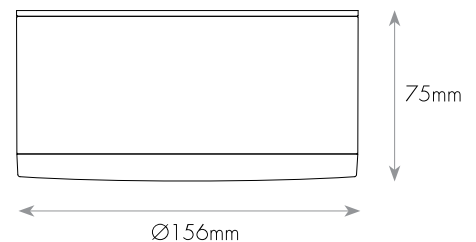

מידות:

מאפיינים טכניים:

משקל (kg)	קוטר D (mm)	גובה H (mm)	צבע מבנה	יעילות אורית (Lm/W)	זווית הארה (°)	שטף אור (lm)	גוון אור (K)	הספק (W)	תיאור פריט	מק"ט
0.30	156	75	לבן	84	120	1,250	3,000	15	15W GALIL LED אור חם	71203015
0.30	156	75	לבן	84	120	1,250	4,000	15	15W GALIL LED אור ניטרלי	71204015