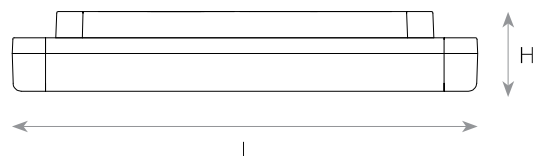

מידות:

מאפיינים טכניים:

משקל (kg)	אורך L (mm)	רוחב W (mm)	גובה H (mm)	כיסוי אופטי	צבע מבנה	יעילות אורית (Lm/W)	זווית הארה (°)	שטף אור (lm)	גוון אור (K)	הספק (W)	תיאור פריט	מק"ט
0.70	220	220	48	חלבי	לבן	83	120	1250	4000	15	15W ICE LED אור ניטרלי	76274015
0.70	220	220	48	חלבי	לבן	83	120	1250	3,000	15	15W ICE LED אור חם	76273015
0.70	280	280	48	חלבי	לבן	84	120	1500	3,000	18	18W ICE LED אור חם	76273018
0.80	280	280	48	חלבי	לבן	84	120	1,500	4,000	18	18W ICE LED אור ניטרלי	76274018
0.80	280	280	48	חלבי	לבן	84	120	1,500	6,000	18	18W ICE LED אור קר	76276018
0.90	330	330	48	חלבי	לבן	86	120	2050	3,000	24	24W ICE LED אור חם	76273024
0.90	330	330	48	חלבי	לבן	86	120	2,050	4,000	24	24W ICE LED אור ניטרלי	76274024
0.90	330	330	48	חלבי	לבן	86	120	2,050	6,000	24	24W ICE LED אור קר	76276024