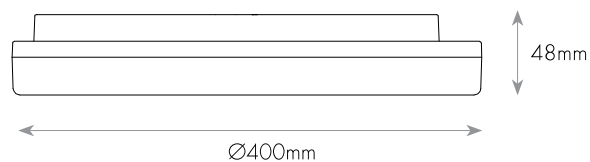

## מאפיינים טכניים:

משקל (kg)	קוטר D (mm)	גובה H (mm)	כיסוי אופטי	צבע מבנה	יעילות אורית (Lm/W)	זווית הארה (°)	שטף אור (lm)	גוון אור (K)	הספק (W)	תיאור פריט	מק"ט
1.55	400	48	חלבי	לבן	90	120	3250	3000	36	ICE LED 36W אור חם	76263036
1.55	400	48	חלבי	לבן	90	120	3250	4000	36	ICE LED 36W אור ניטרלי	76264036
1.55	400	48	חלבי	לבן	90	120	3250	6000	36	ICE LED 36W אור קר	76266036