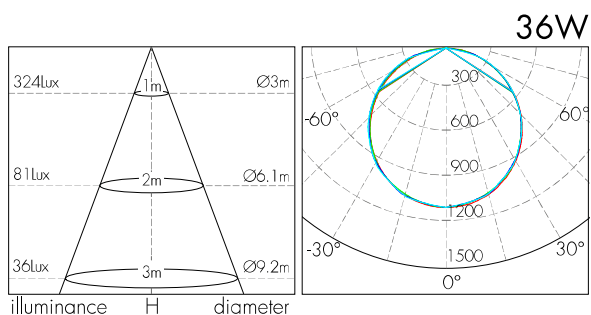

עקומות פוטומטריות וגשרי תאורה: